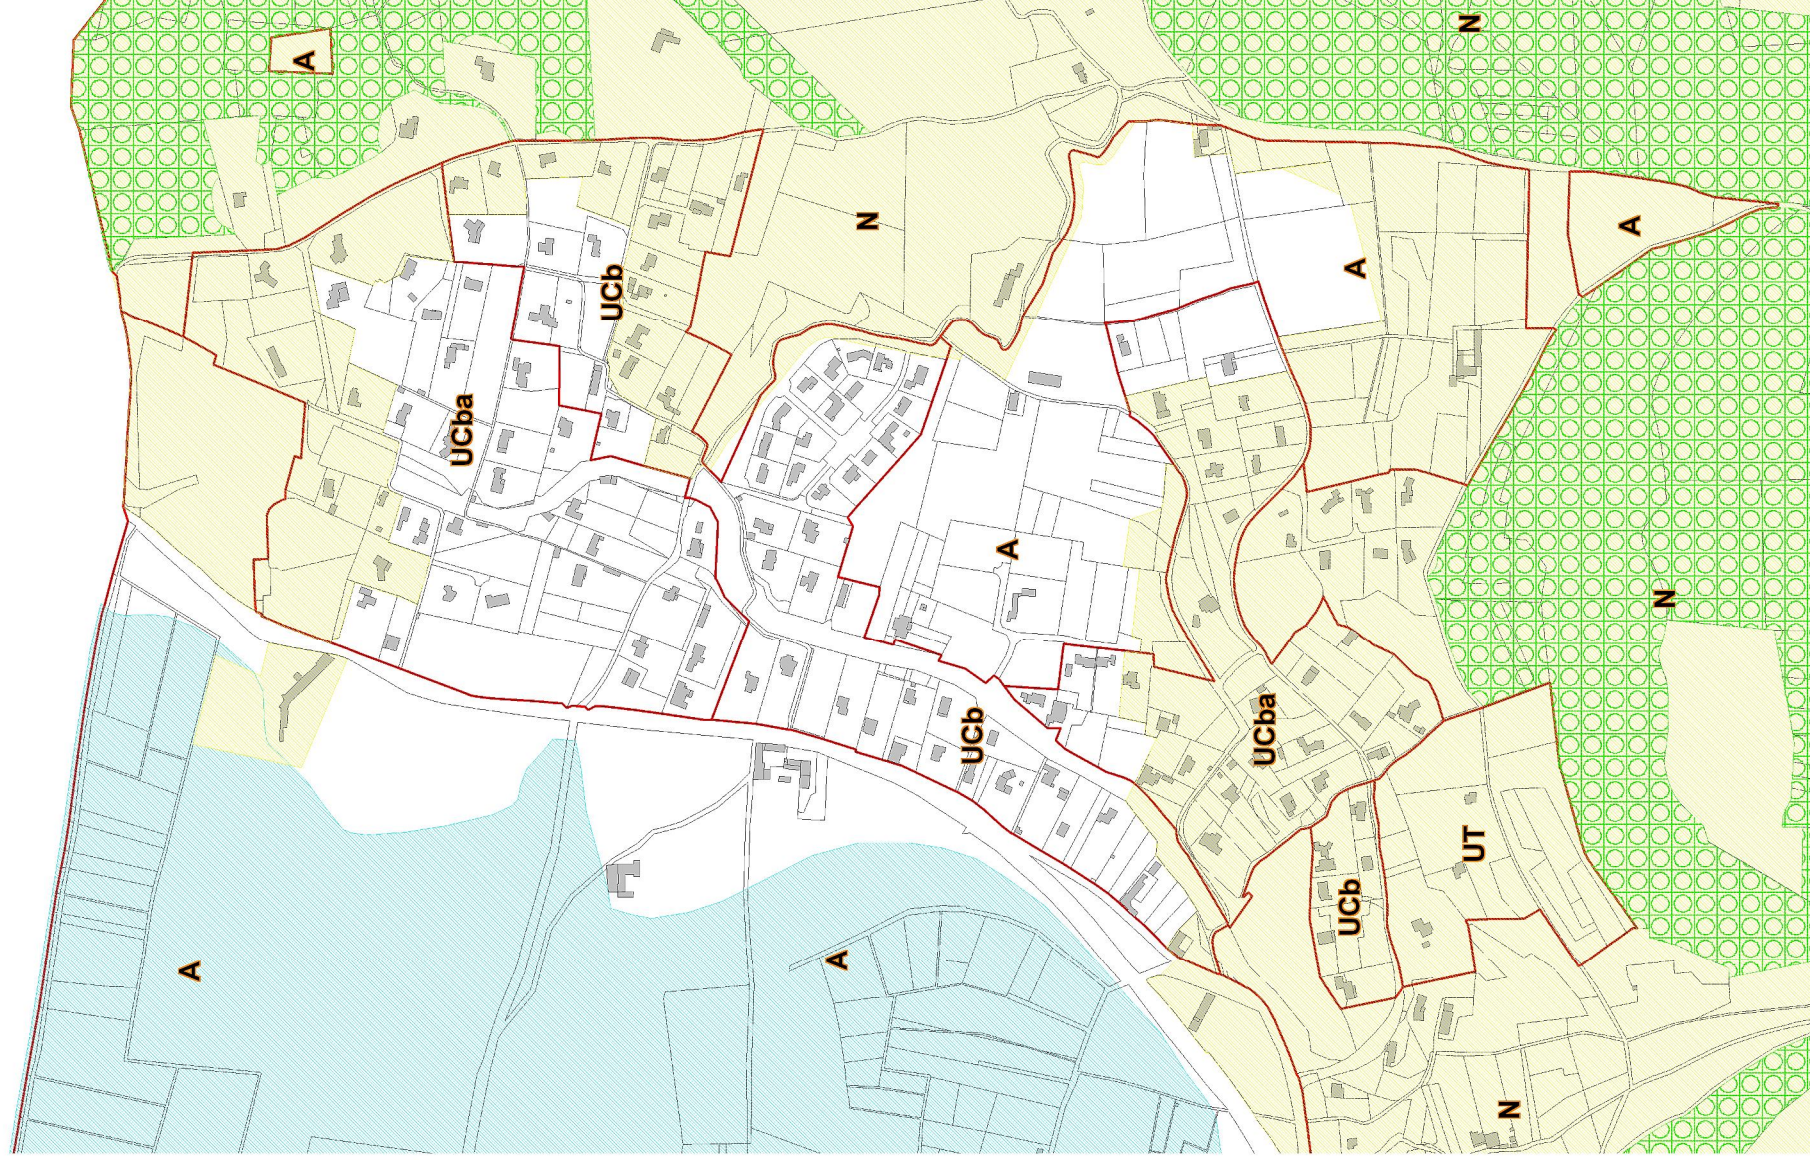

Plan Local d'Urbanisme

PLAN DE ZONAGE

Document d'urbanisme  
Plan de zonage  
Mars 2018

13010 Mondragon

LEGENDE

Espaces Boisés Classés

Enveloppe du PPRI du Lez

Enveloppe du PPRIF du Massif d'Uchaux