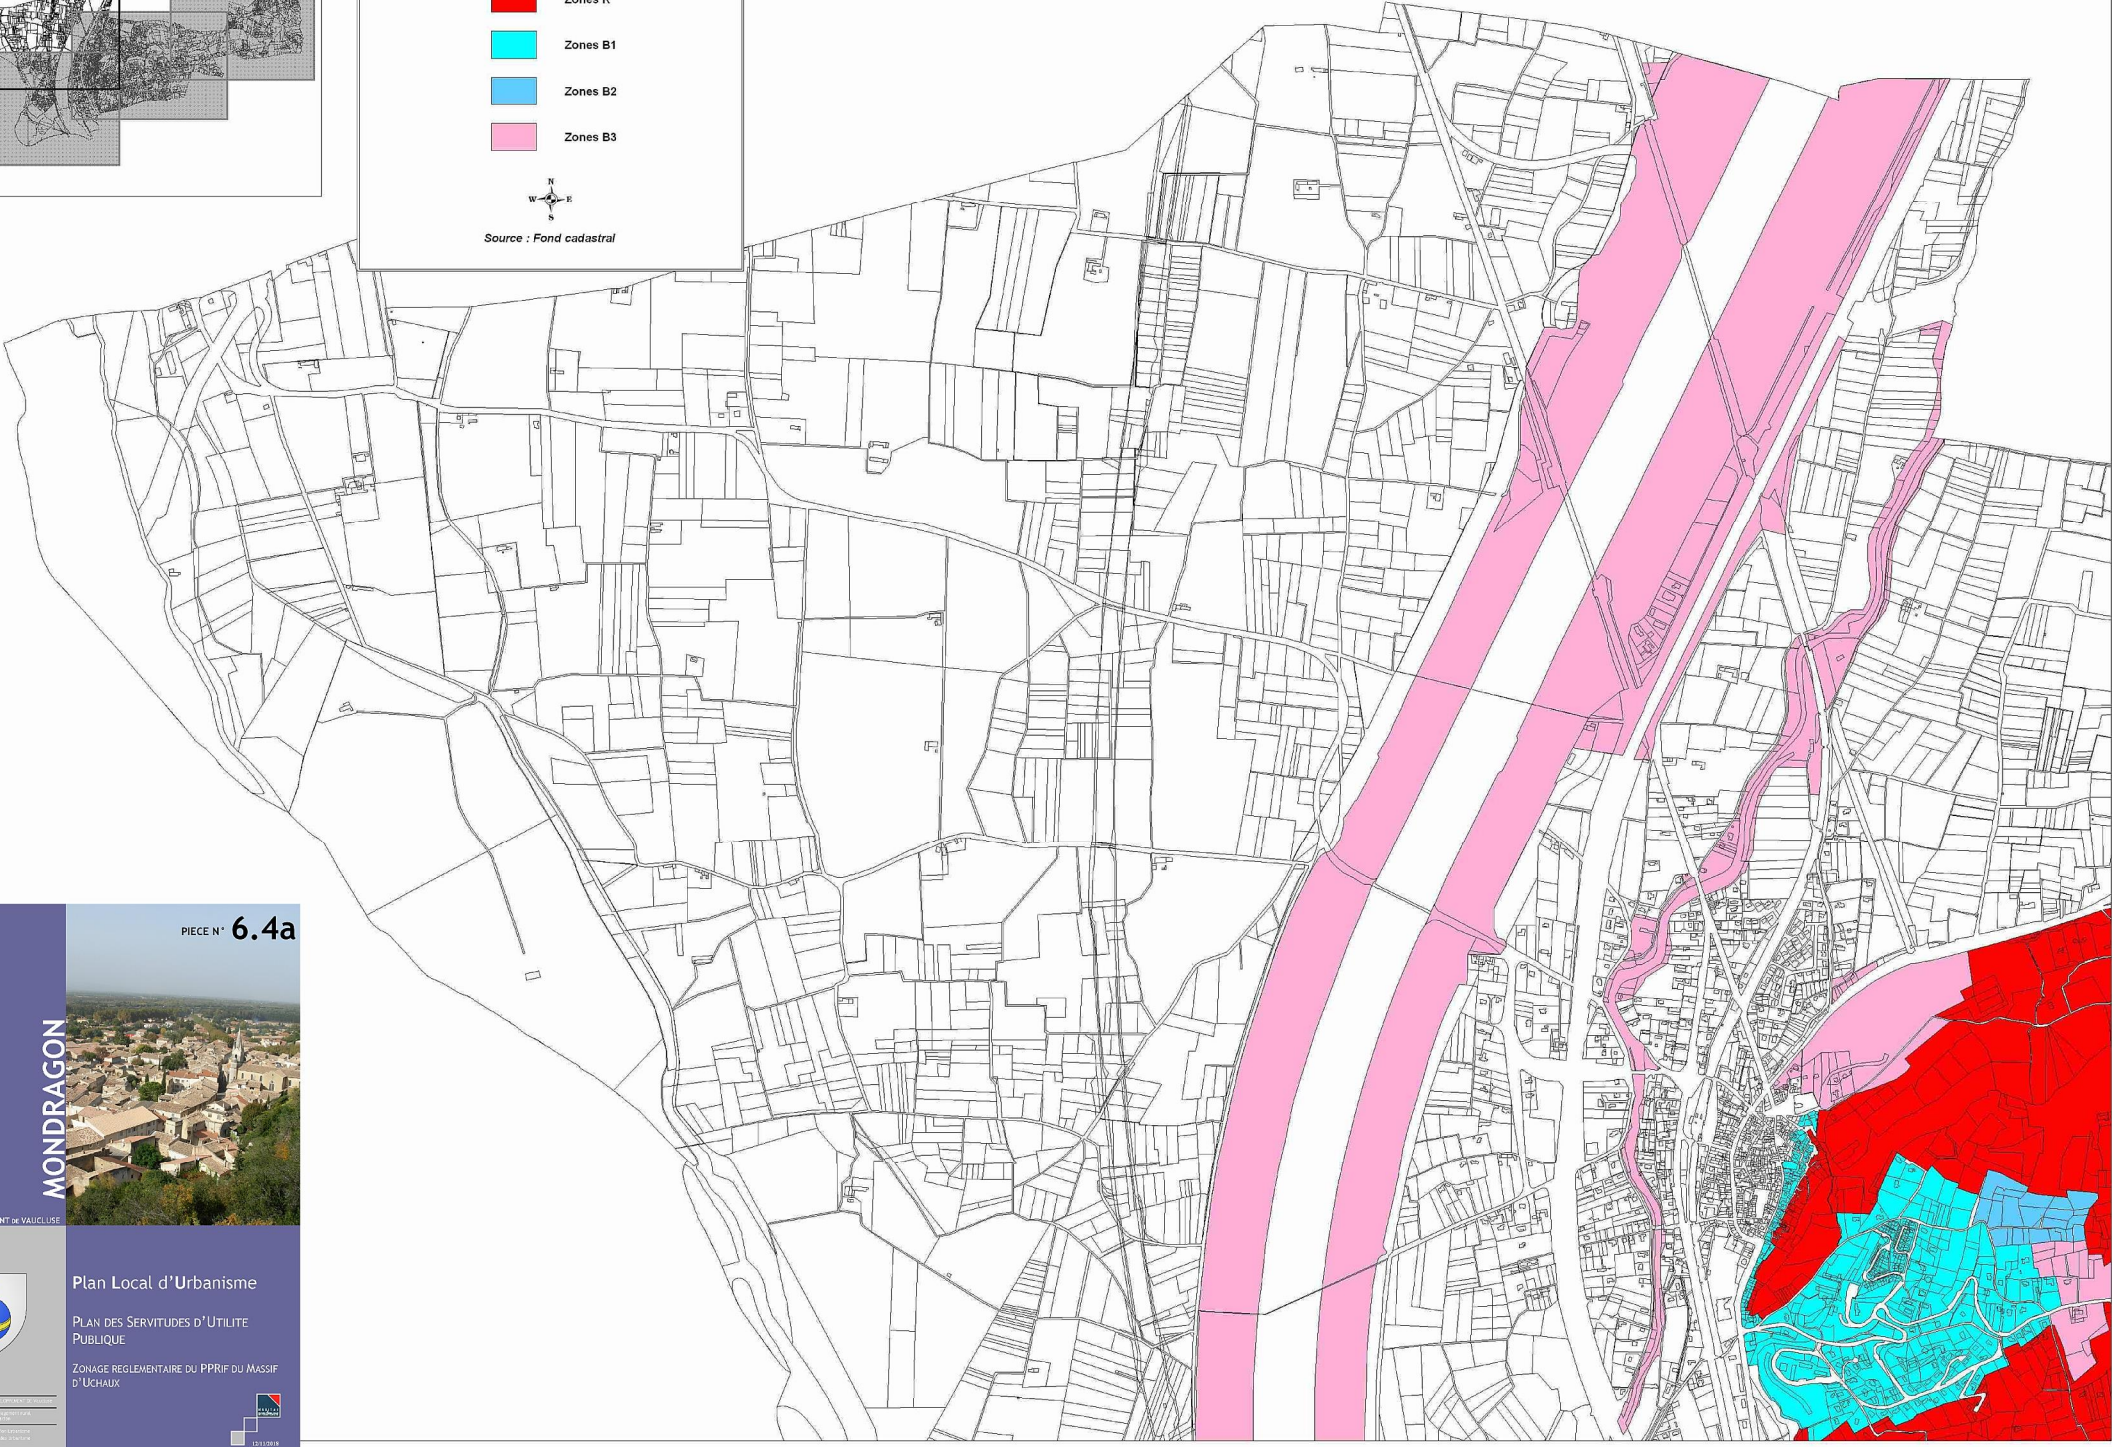

LEGENDE

- Zones R
- Zones B1
- Zones B2
- Zones B3

Source : Fond cadastral

PIECE N° **6.4a**

MONDRAGON

DEPARTEMENT DE VAUCLUSE

Plan Local d'Urbanisme

PLAN DES SERVITUDES D'UTILITE
PUBLIQUE

ZONAGE REGLEMENTAIRE DU PPRIF DU MASSIF
D'UCHAUX

Echelle 1 / 5 000

COMMUNE DE MONDRAGON
 13110
 1311018